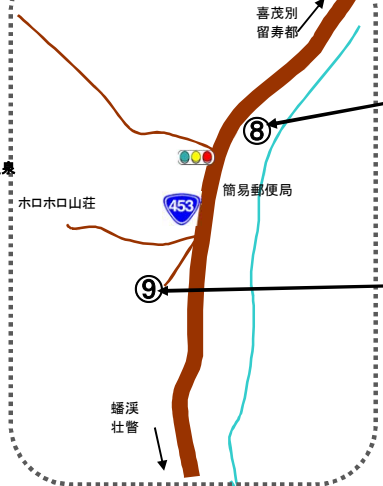

奥洞爺温泉郷 泊ってもう一湯 加盟店マップ

①湖畔の宿洞爺かわなみ

⑤ペンションおおの

壮瞥温泉地区拡大マップ

③旅館湖畔荘

④温泉旅館いこい荘

サミット会場

洞爺湖

中島

仲洞爺キャンプ場

キムンドの滝

洞爺温泉

壮瞥公園

②ホテル中の島

③旅館湖畔荘

④温泉旅館いこい荘

⑧御宿かわせみ

⑨温泉民宿たかはし

⑥蟠岳荘

⑦ばんけい温泉湯人家

北湯沢温泉地区拡大マップ

⑧御宿かわせみ

⑨温泉民宿たかはし

⑥蟠岳荘